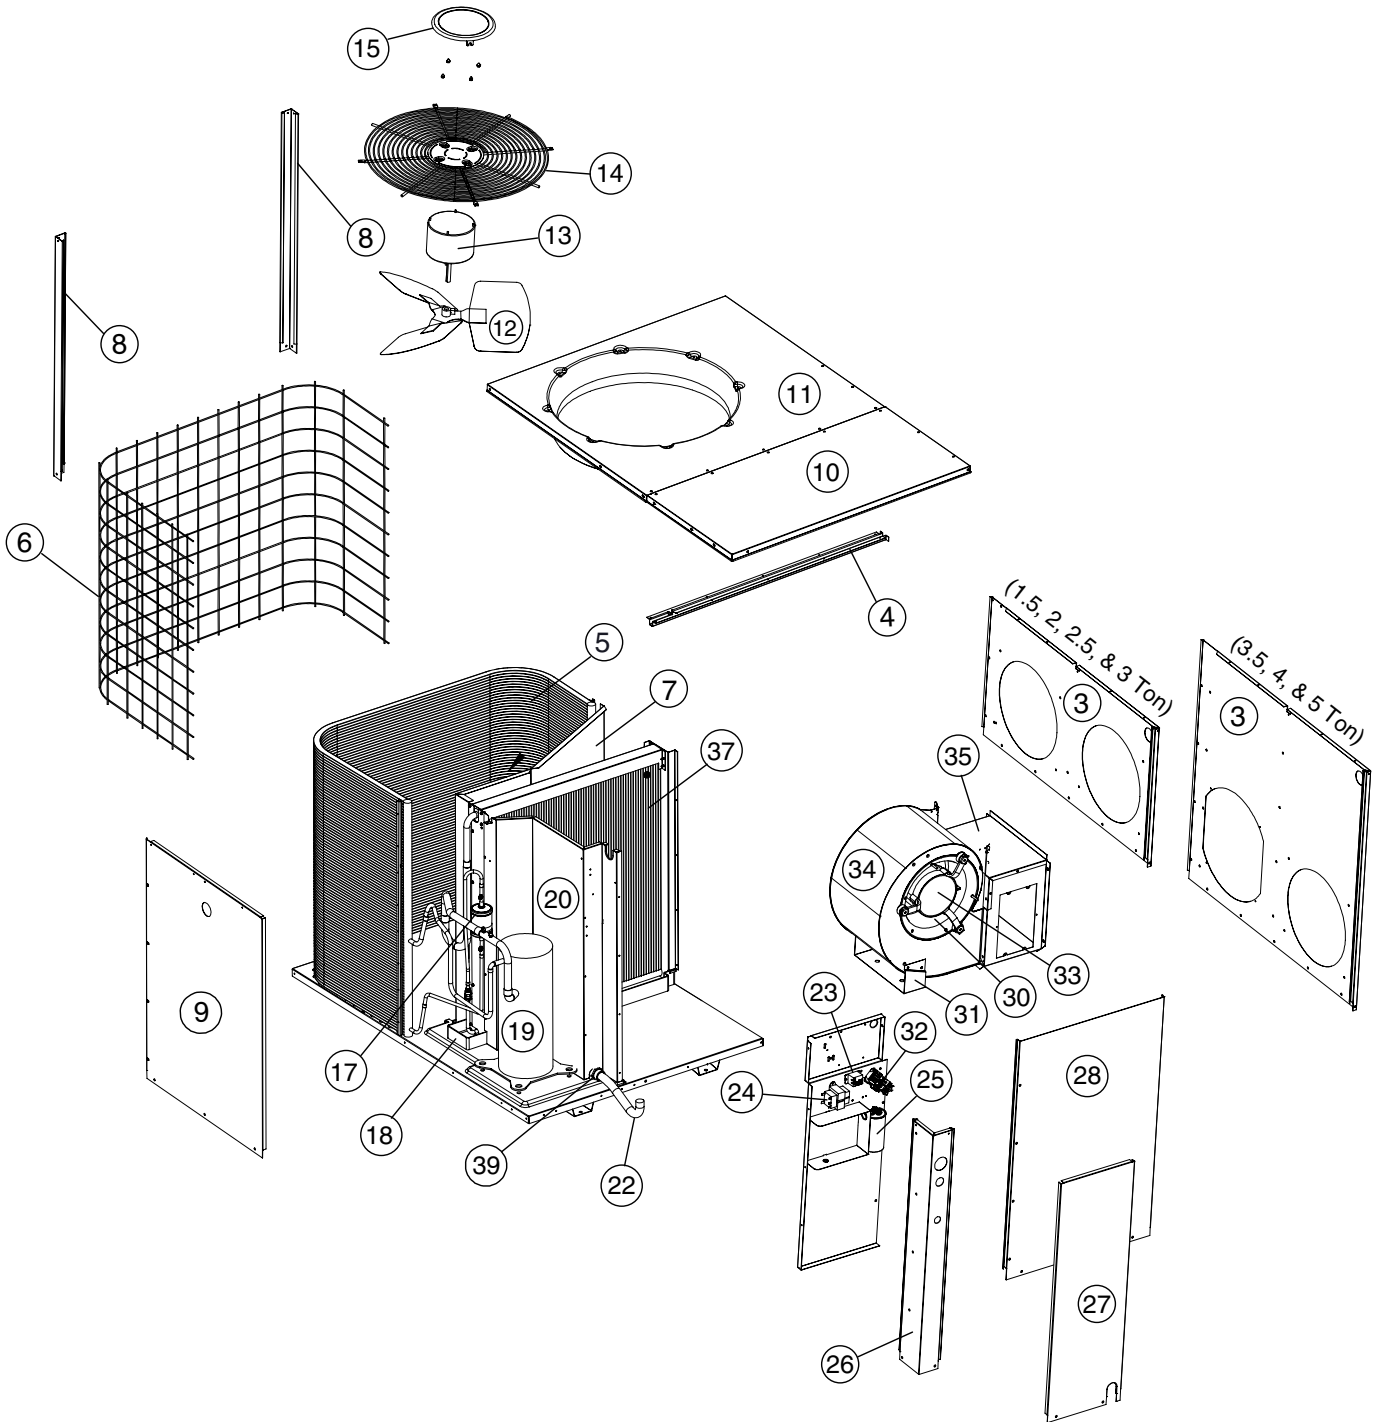

REPLACEMENT PARTS LIST

RP7RE SERIES SINGLE PACKAGE AIR CONDITIONER 14 SEER MODELS

RP7RE SERIES SINGLE PACKAGE AIR CONDITIONER

ITEM	DESCRIPTION	RP7RE-018K	RP7RE-024K	RP7RE-030K	RP7RE-036K	RP7RE-042K	RP7RE-048K	RP7RE-X60K
		1010712R	922412R	922413R	922414R	922415R	922416R	922417R
1	HARD START ASSEMBLY (NOT SHOWN)	M0074002R	M0074002R	M0074002R	—	—	—	—
2	ANTI-VIBRATION TUBE (NOT SHOWN)	669931R	669931R	669931R	—	—	—	—
3	REAR PANEL	D03461MR	D03461MR	D03461MR	D03461MR	D03465MR	D03465MR	D03463MR
4	DRAIN CHANNEL	D03290R	D03290R	D03290R	D03290R	D03290R	D03290R	D03290R
5	CONDENSOR COIL, FORMED	M0074506R	M0074506R	M0074506R	M0074506R	M0074515R	M0074515R	M0089401R
6	CONDENSOR GRILL, FORMED	2A8153R	2A8153R	2A8153R	2A8153R	2A8154R	2A8154R	2A8155R
7	DIVIDER PANEL ASSY	D03441R	D03441R	D03441R	D03441R	D03443R	D03443R	D03444R
8	CORNER POST	D09991MR	D09991MR	D09991MR	D09991MR	D09993MR	D09993MR	D09995MR
9	COVER, COMPRESSOR	D02891MR	D02891MR	D02891MR	D02891MR	D02893MR	D02893MR	D02894MR
10	TOP PAN ASSY, LEFT	D03570MR	D03570MR	D03570MR	D03570MR	D03570MR	D03570MR	D03570MR
11	TOP PAN ASSY, RIGHT	D07090MR	D07090MR	D07090MR	D07090MR	D07090MR	D07090MR	D07090MR
12	FAN BLADE	667356R	667356R	667356R	667355R	667356R	667356R	667356R
13	CONDENSER MOTOR	622080R	622080R	622080R	622164R	621990R	621990R	621990R
14	FAN GRILL, BLACK	669404R	669404R	669404R	669404R	669404R	669404R	669404R
15	CAP, TOP FAN GRILLE	275291MR	275291MR	275291MR	275291MR	275291MR	275291MR	275291MR
16	FUSE, 3-AMP (NOT SHOWN)	632261R	632261R	632261R	632261R	632261R	632261R	632261R
17	FILTER DRIER	669764R	669764R	669764R	669764R	669764R	669764R	669764R
18	DRAIN PAN	669187R	669187R	669187R	669187R	669187R	669187R	669187R
19	COMPRESSOR	622705R	622706R	622707R	921427	921464	921466	922461
20	BLOWER DIVIDER ASSY	D03486R	D03486R	D03486R	D03486R	D03483R	D03483R	D03484R
21	SET OF WIRES (NOT SHOWN)	M0088701R	M0088701R	M0088701R	M0088703R	M0088703R	M0088703R	M0088703R
22	"P"-TRAP	669211R	669211R	669211R	669211R	669211R	669211R	669211R
23	BLOWER RELAY	621931R	621931R	621931R	621931R	621931R	621931R	621931R
24	TRANSFORMER	622338R	622338R	622338R	622338R	622338R	622338R	622338R
25	CAPACITOR, DUAL	621252R	621252R	620765R	621635R	621153R	621944R	621944R
26	PANEL, CORNER	D04361MR	D04361MR	D04361MR	D04361MR	D04363MR	D04363MR	D04364MR
27	COVER, CONTROL BOX	D02871MR	D02871MR	D02871MR	D02871MR	D02873MR	D02873MR	D02874MR
28	BLOWER PANEL ASSY	D03521MR	D03521MR	D03521MR	D03521MR	D03523MR	D03523MR	D03524MR
29	TERMINAL STRIP (NOT SHOWN)	632689R	632689R	632689R	632689R	632689R	632689R	632689R
30	BLOWER WHEEL, 10 X 8	—	—	667037R	667037R	667037R	667037R	667037R
	BLOWER WHEEL 9 X 7.5	667294R	667294R	—	—	—	—	—
31	FOOT, BLOWER	262970R	262970R	262970R	262970R	262970R	262970R	262970R
32	CONTACTOR	624826R	624826R	624826R	624826R	624827R	624827R	624828R
33	MOTOR BLOWER, DM2XF	1010734R	M0101401R	M0101404R	M0101402R	M0101405R	M0101406R	M0101403R