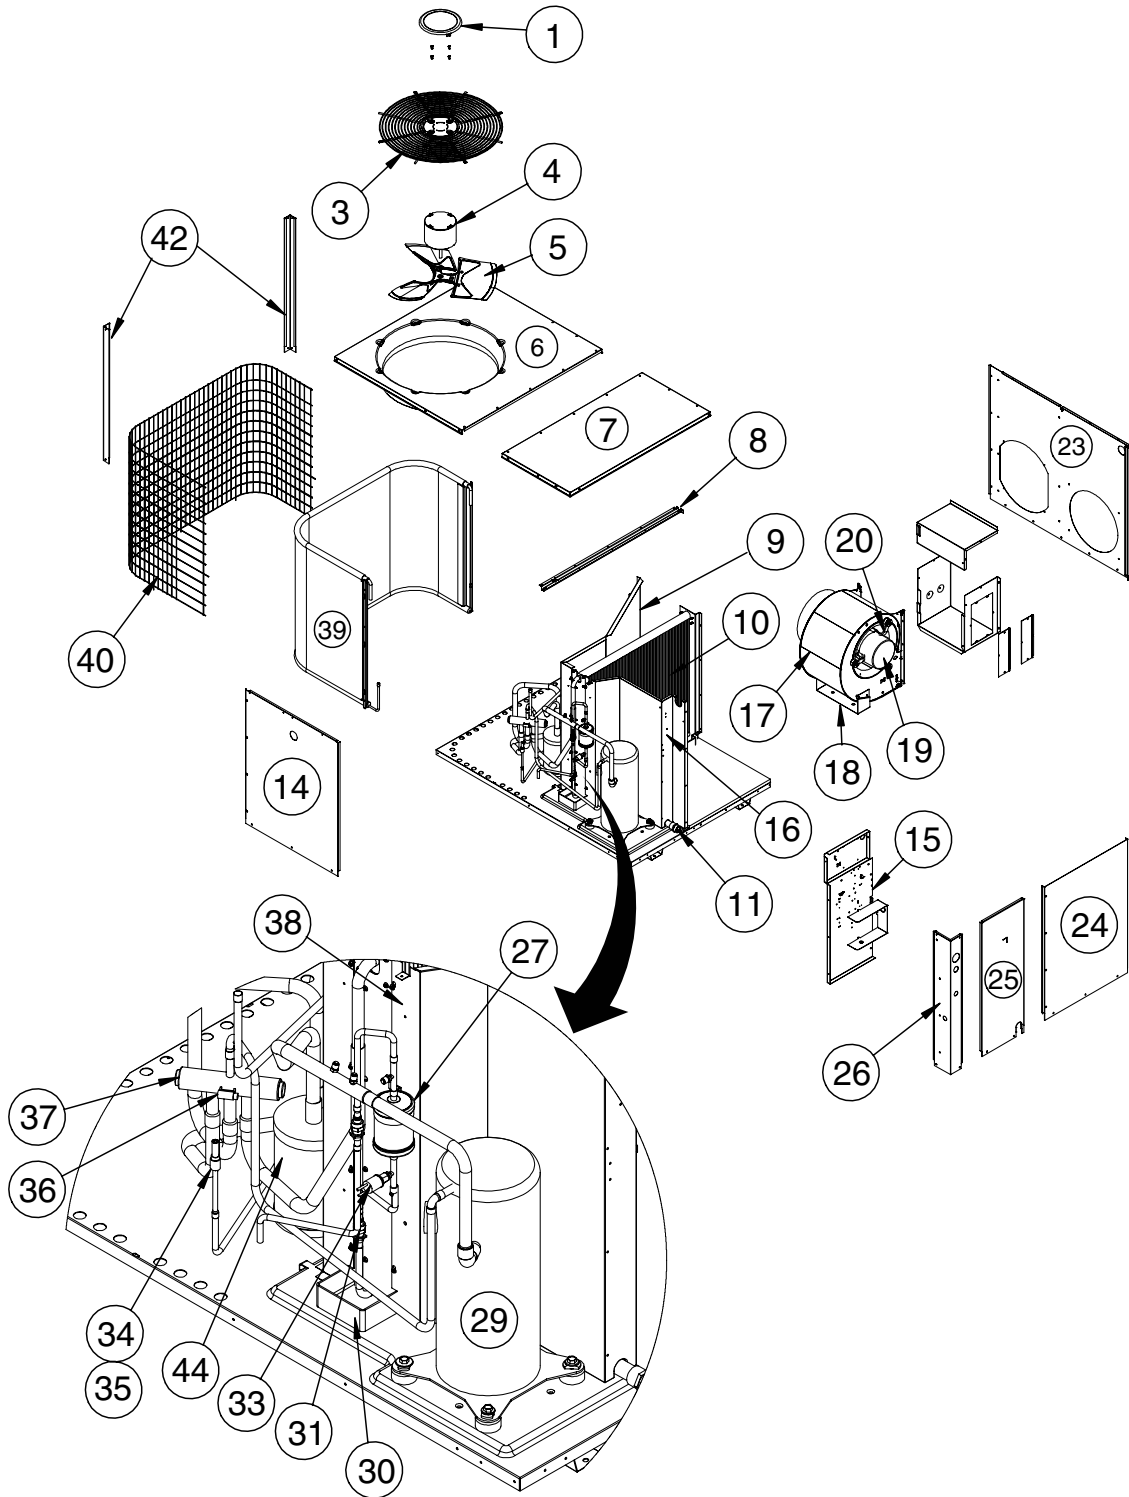

REPLACEMENT PARTS LIST

RQ7RE SERIES SINGLE PACKAGE HEAT PUMP 14 SEER MODELS

RQ7RE SERIES SINGLE PACKAGE HEAT PUMP

ITEM NO.	DESCRIPTION	RQ7RE-024K	RQ7RE-030K	RQ7RE-036K	RQ7RE-042K	RQ7RE-048K	RQ7RE-060K
		922005R	922006R	922007R	922008R	922009R	922010R
1	CAP, TOP FAN GRILLE	275291MR	275291MR	275291MR	275291MR	275291MR	275291MR
2	AMBIENT SENSOR (Not Shown)	624780R	624780R	624780R	624780R	624780R	624780R
3	FAN GRILL, BLACK	669404R	669404R	669404R	669404R	669335R	669335R
4	CONDENSOR MOTOR	622164R	622164R	622164R	621990R	622757R	622655R
5	FAN BLADE	667355R	667355R	667355R	667356	667383R	667319R
6	TOP PAN, RIGHT	D07090MR	D07090MR	D07090MR	D07090MR	D07091MR	D07091MR
7	TOP PAN, LEFT	D03570MR	D03570MR	D03570MR	D03570MR	D03570MR	D03570MR
8	DRAIN CHANNEL	D03290R	D03290R	D03290R	D03290R	D03290R	D03290R
9	DIVIDER PANEL ASSEMBLY	D03443R	D03443R	D03443R	D03443R	D03445R	D03445R
10	EVAP COIL	664934R	664934R	664934R	664685R	664704R	664903R
11	DRAIN TUBE ASSY	663713R	663713R	663713R	663713R	663713R	663713R
12	FUSE, 3 AMP (Not Shown)	632261R	632261R	632261R	632261R	632261R	632261R
13	HARD START ASSEMBLY (Not Shown)	M0074002R	M0074002R	—	—	—	—
14	COVER, COMPRESSOR	D02893MR	D02893MR	D02893MR	D02893MR	D02895MR	D02895MR
15	CONTROL PANEL	271793R	271793R	271793R	271793R	271795R	271795R
16	BLOWER DIVIDER ASSY	D03483R	D03483R	D03483R	D03483R	D03485R	D03485R
17	BLOWER HOUSING	297212R	297212R	297212R	297212R	297212R	297217R
18	FOOT, BLOWER	262970R	262970R	262970R	262970R	262970R	262970R
19	BLOWER MOTOR, DM2XF	M0081904R	M0081904R	M0104402R	M0081902R	M0081903R	M0056127R
20	BLOWER WHEEL	667037R	667037R	667037R	667037R	667037R	667258R
21	SET OF WIRES (Not Shown)	M0104201R	M0104201R	M0104202R	M0104202R	M0104202R	M0108301R
22	CRANKCASE HEATER (Not Shown)	632677R	632677R	632677R	632677R	632677R	632677R
23	REAR PANEL ASSY.	D03465MR	D03465MR	D03465MR	D03465MR	D03469MR	D03469MR
24	BLOWER PANEL ASSY	D03523MR	D03523MR	D03523MR	D03523MR	D03525MR	D03525MR
25	CONTROL BOX COVER	D02873MR	D02873MR	D02873MR	D02873MR	D02875MR	D02875MR
26	CORNER PANEL	D04363MR	D04363MR	D04363MR	D04363MR	D04365MR	D04365MR
27	FILTER DRIER, BIFLOW	669762R	669762R	669762R	669762R	669762R	669762R
28	COMPRESSOR MOLDED PLUG (Not Shown)	634797R	634797R	634659R	634659R	634660R	634660R
29	COMPRESSOR	622706R	622707R	921427	921463	918872	622747R
30	DRAIN PAN	669187R	669187R	669187R	669187R	669187R	669187R
31	FLOW CONTROL ASSY, INDOOR	664518R	664595R	664597R	664772R	664600R	664786R
32	FLOW CONTROL ASSY, OUTDOOR (Not Shown)	664916R	664917R	664918R	664753R	664516R	664765R
33	HIGH PRESSURE SWITCH	632473R	632473R	632473R	632473R	632473R	632473R
34	HOT GAS BYPASS VALVE	669964R	669964R	669964R	669965R	669965R	669965R
35	HOT GAS BYPASS VALVE COIL	670027R	670027R	670027R	670027R	670027R	670027R
36	REVERSING VALVE COIL	669471R	669471R	669471R	669935R	669935R	669935R